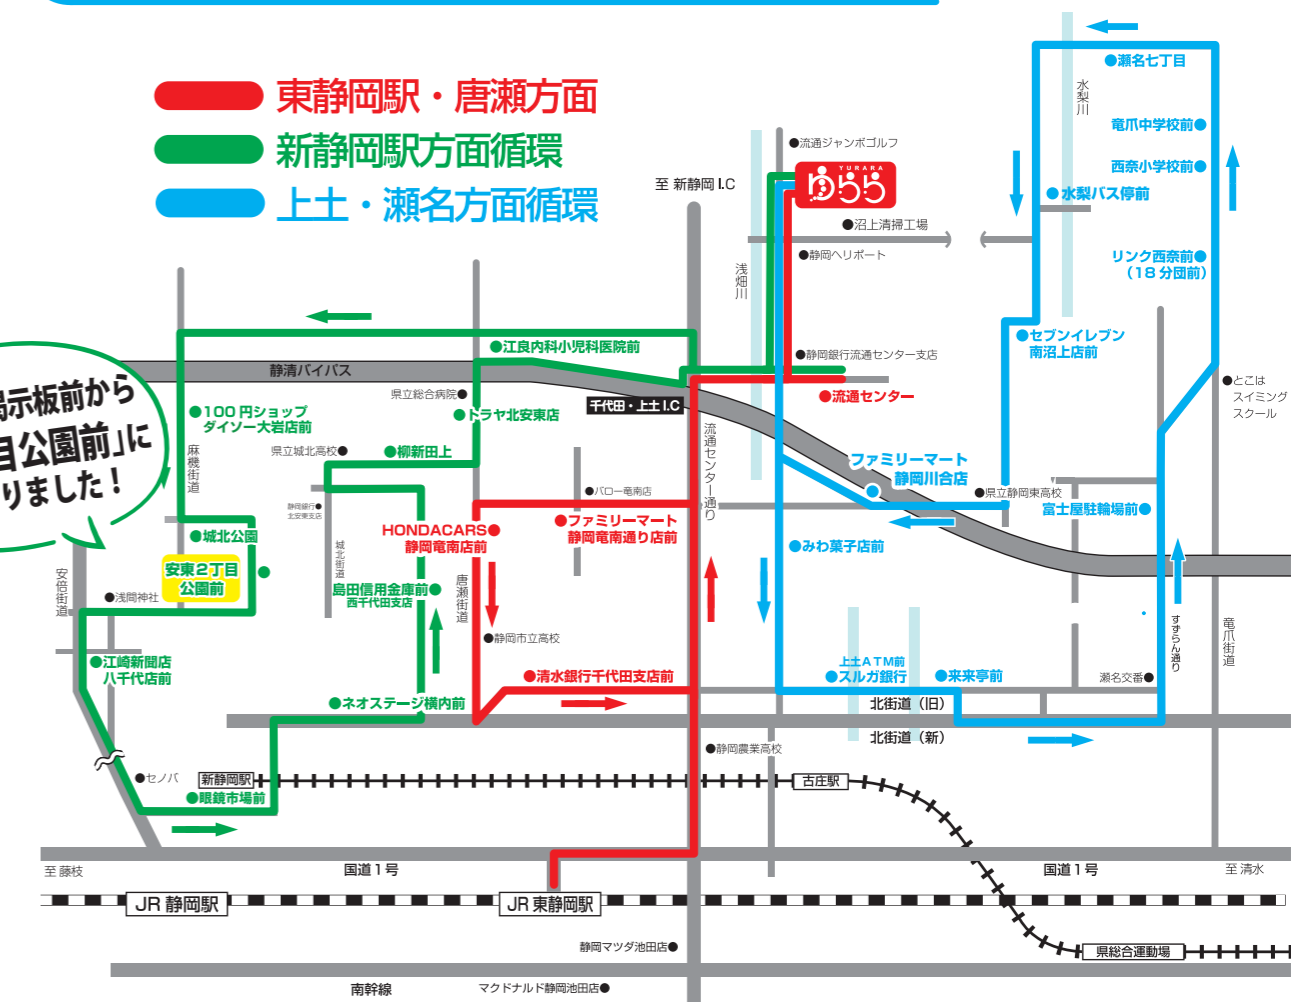

■新静岡駅方面(循環)

行き先	新静岡循環	新静岡循環	新静岡循環
ふれあい健康増進館ゆらら(発)	10:00	12:55	15:10
江良内科小児科医院看板前	10:10	13:05	15:20
100円ショップダイソー大岩店向え豊香園前	10:13	13:08	15:23
城北公園向え付属幼稚園正門前	10:18	13:13	15:28
変更 安東2丁目公園入口前	10:20	13:18	15:32
江崎新聞店八千代店横ガレージ前	10:25	13:20	15:35
眼鏡市場静岡本店(けやきプラザ向え)玄関前	10:30	13:25	15:40
ネオステージ横内前	10:35	13:30	15:45
島田掛川信用金庫西千代田支店駐輪場前	10:40	13:35	15:50
柳新田上(バス停)向え	10:44	13:39	15:54
元トラヤ北安東店前玄関道路沿い消火栓付近	10:48	13:43	15:58
流通センター入口バス停付近	レ	13:53	レ
ふれあい健康増進館ゆらら(着)	11:02	13:56	16:10

■上土・瀬名方面(循環)

行き先	瀬名循環	瀬名循環	瀬名循環	瀬名循環
ふれあい健康増進館ゆらら(発)	9:05	11:10	14:15	16:30
和菓子みわ店前(青い家向え)	9:15	11:20	14:25	16:40
スルガ銀行上土プラザ出張所(玄関前)	9:17	11:22	14:27	16:42
来来亭南瀬名店前(建物横)	9:19	11:24	14:29	16:44
スーパー富士屋駐輪場看板前	9:24	11:29	14:34	16:49
リンク西奈玄関前(18分団前)	9:26	11:31	14:36	16:51
西奈小学校正門時計前	9:27	11:32	14:37	16:52
亀爪中学校正門前	9:30	11:35	14:40	16:55
瀬名七丁目(バス停付近)	9:31	11:36	14:41	16:56
水梨バス停付近	9:36	11:41	14:46	17:01
セブンイレブン南沼上看板店	9:38	11:43	14:48	17:03
ファミリーマート静岡川合店裏道P看板前	9:42	11:48	14:53	17:08
ふれあい健康増進館ゆらら(着)	9:50	11:55	15:00	17:15

※富士葬祭前の発着所は「スーパー富士屋駐輪場前」と統合させていただきます。

- ※ バス運行に関するご意見・ご要望等は館内ご意見箱又は運転手までお申し付け下さい。
- ※ 交通事情により、時間通りに到着出来ない事があります。
- ※ 路線・時刻については、変更する場合がございます。その際はチラシや館内掲示にて告知いたします。

バスルートマップ

安東2丁目掲示板前から「安東2丁目公園前」に変更となりました!